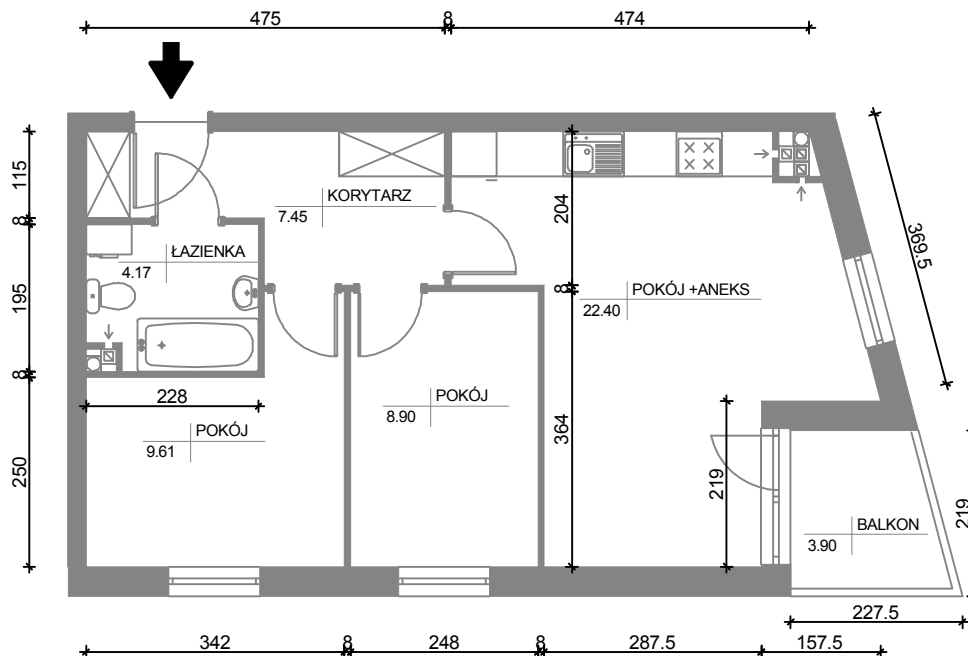

2
52,53 m²
3P+AK
Parter

ADRES INWESTYCJI:
OSIEDLE LEŚNE
ul. Pułaskiego 25
85-619 Bydgoszcz

100cm 100cm

* P - pokój, AK - aneks kuchenny. Wymiary podano w stanie surowym. Powierzchnie podano w stanie wykończonym.