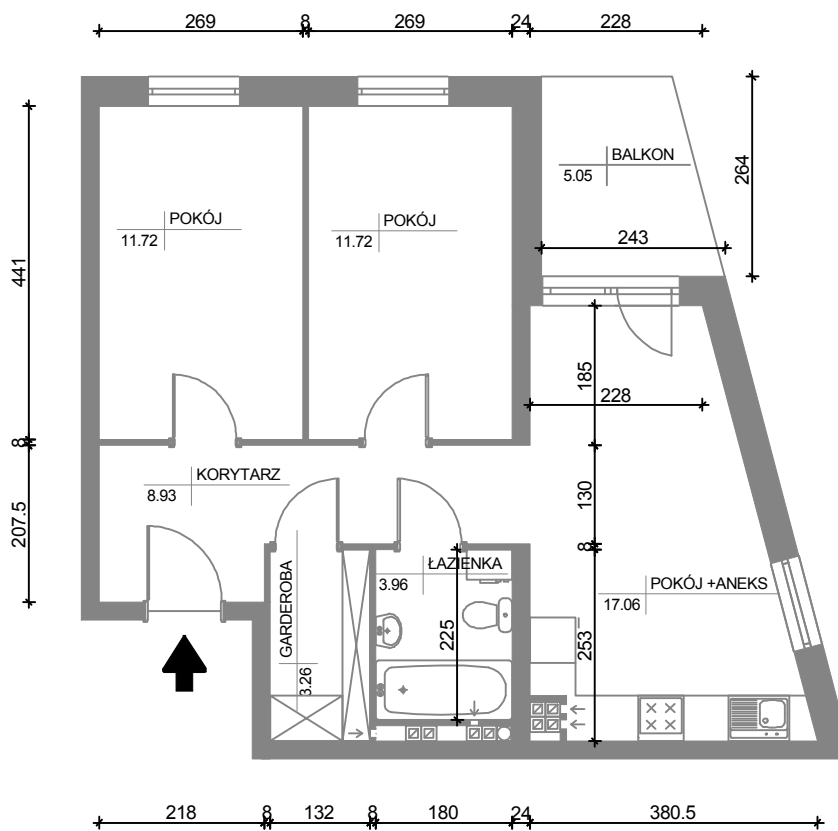

5
56,65 m²
3P+AK+GD
I Piętro

ADRES INWESTYCJI:
OSIEDLE LEŚNE
ul. Pułaskiego 25
85-619 Bydgoszcz

100cm 100cm

* P - pokój, AK - aneks kuchenny, GD - garderoba. Wymiary podano w stanie surowym. Powierzchnie podano w stanie wykończonym.