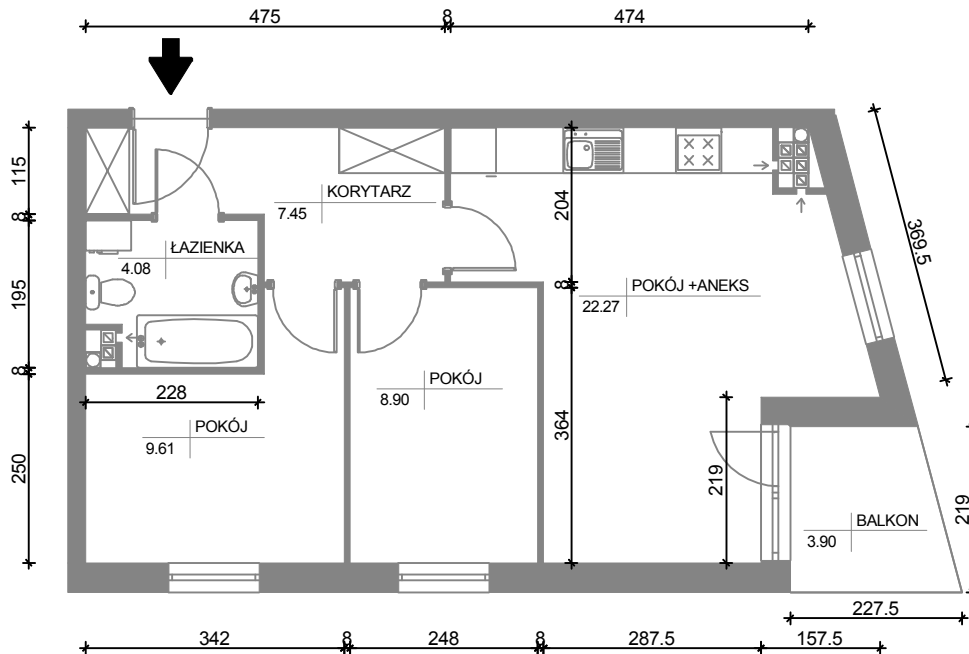

6
52,31 m²
3P+AK
I Piętro

ADRES INWESTYCJI:
OSIEDLE LEŚNE
ul. Pułaskiego 25
85-619 Bydgoszcz

100cm 100cm

* P - pokój, AK - aneks kuchenny. Wymiary podano w stanie surowym. Powierzchnie podano w stanie wykończonym.