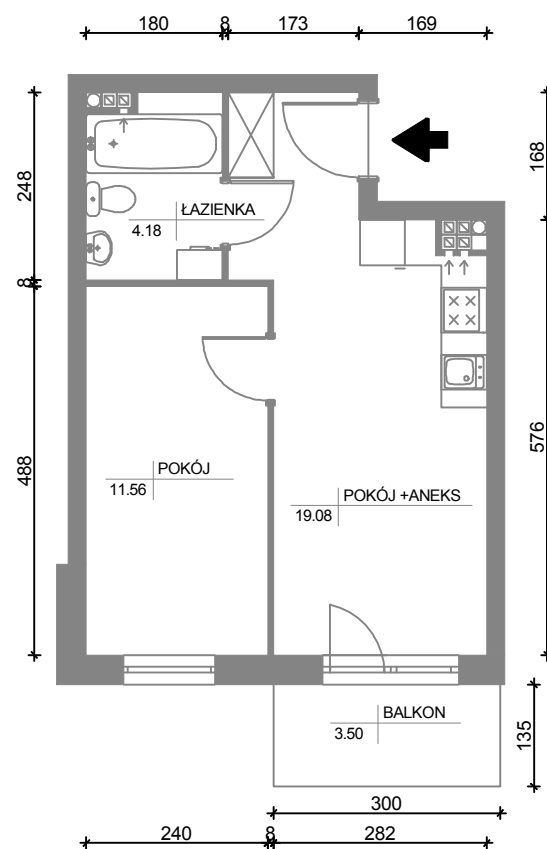

7
34,82 m²
2P+AK
I Piętro

ADRES INWESTYCJI:
OSIEDLE LEŚNE
ul. Pułaskiego 25
85-619 Bydgoszcz

100cm 100cm

* P - pokój, AK - aneks kuchenny. Wymiary podano w stanie surowym. Powierzchnie podano w stanie wykończonym.