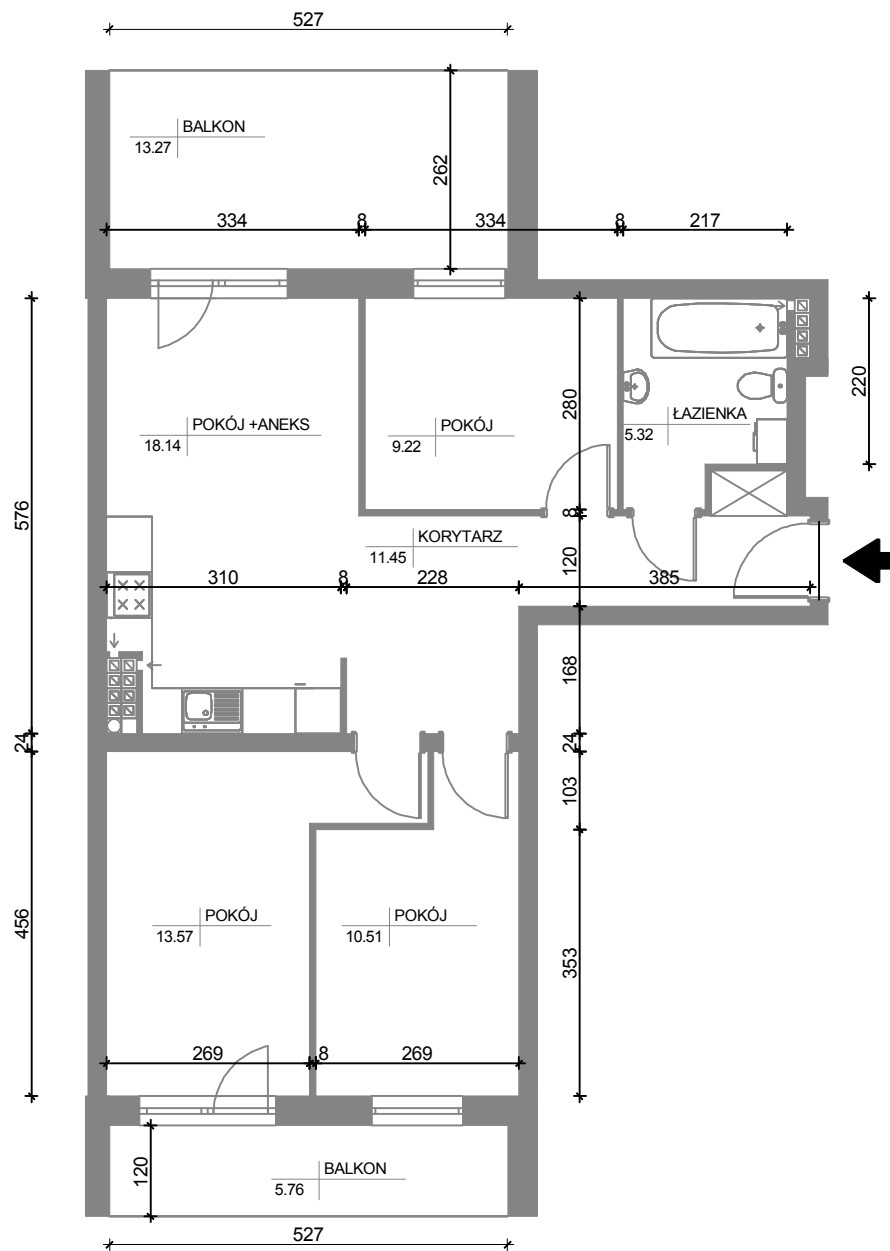

16
68,21 m²
4P+AK
III Piętro

ADRES INWESTYCJI:
OSIEDLE LEŚNE
ul. Pułaskiego 25
85-619 Bydgoszcz

100cm 100cm

* P - pokój, AK - aneks kuchenny. Wymiary podano w stanie surowym. Powierzchnie podano w stanie wykończonym.