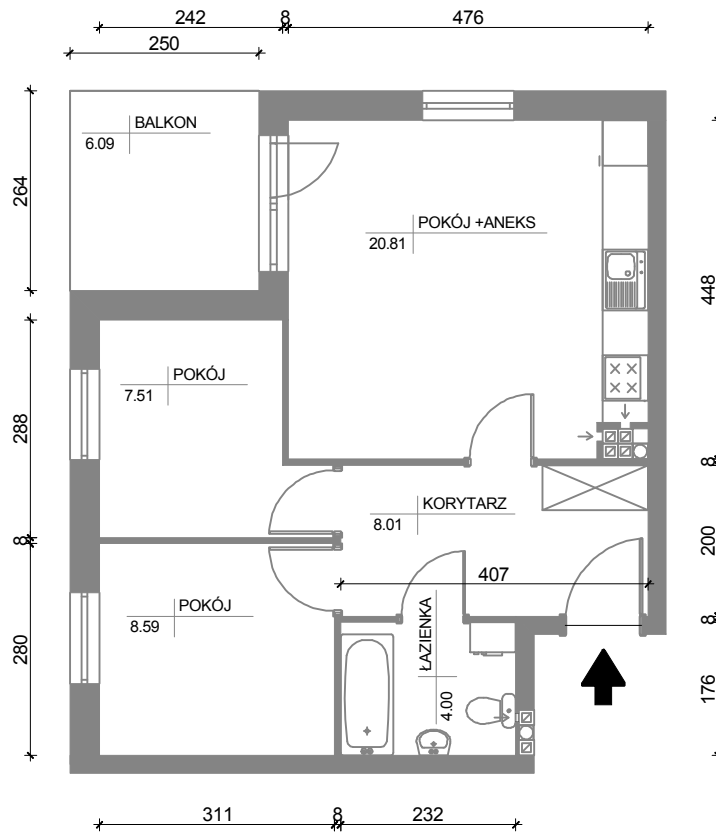

24
48,92 m²
3P+AK
I Piętro

ADRES INWESTYCJI:
OSIEDLE LEŚNE
ul. Pułaskiego 25
85-619 Bydgoszcz

100cm 100cm

* P - pokój, AK - aneks kuchenny. Wymiary podano w stanie surowym. Powierzchnie podano w stanie wykończonym.