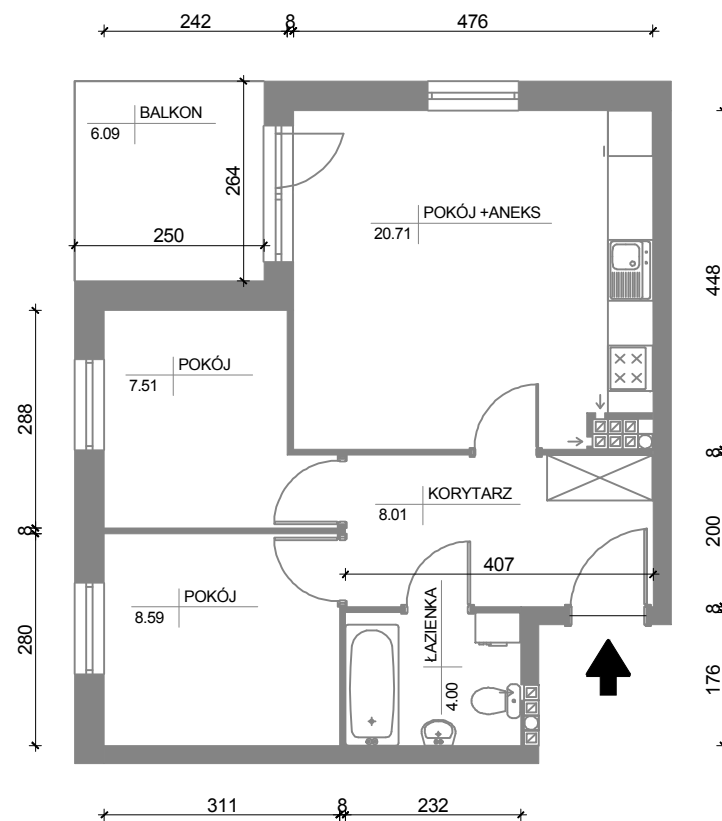

28
48,62 m²
3P+AK
II Piętro

ADRES INWESTYCJI:
OSIEDLE LEŚNE
ul. Pułaskiego 25
85-619 Bydgoszcz

100cm 100cm

* P - pokój, AK - aneks kuchenny. Wymiary podano w stanie surowym. Powierzchnie podano w stanie wykończonym.