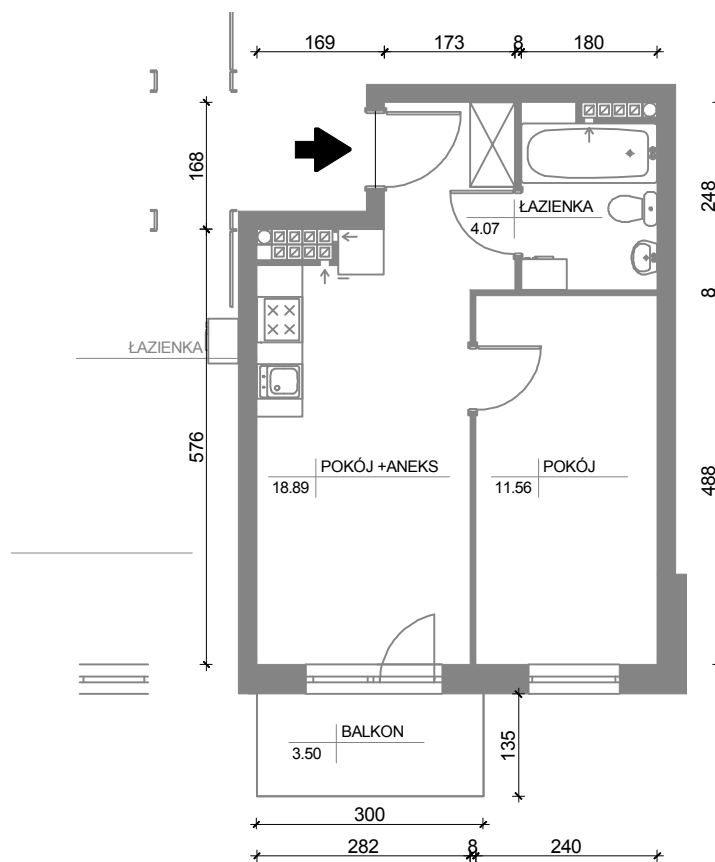

30
34,52 m²
2P+AK
III Piętro

ADRES INWESTYCJI:
OSIEDLE LEŚNE
ul. Pułaskiego 25
85-619 Bydgoszcz

100cm 100cm

* P - pokój, AK - aneks kuchenny. Wymiary podano w stanie surowym. Powierzchnie podano w stanie wykończonym.