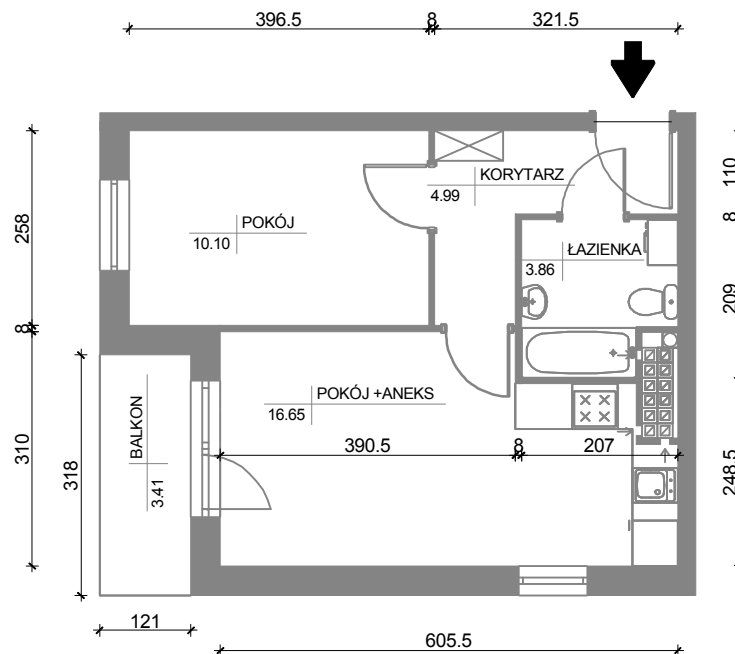

31
35,60 m²
2P+AK
III Piętro

ADRES INWESTYCJI:
OSIEDLE LEŚNE
ul. Pułaskiego 25
85-619 Bydgoszcz

100cm 100cm

* P - pokój, AK - aneks kuchenny. Wymiary podano w stanie surowym. Powierzchnie podano w stanie wykończonym.