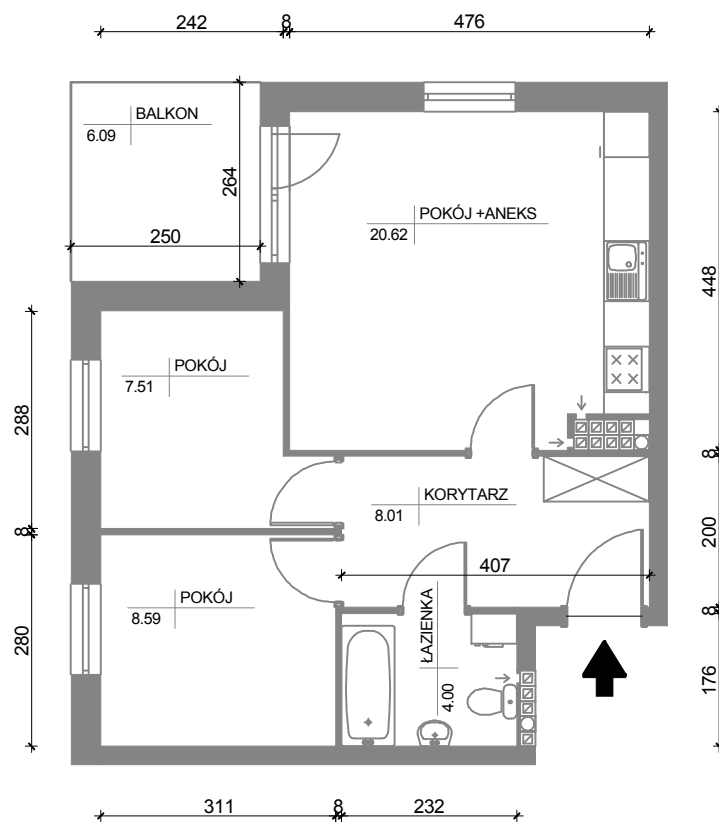

32
48,73 m²
3P+AK
III Piętro

ADRES INWESTYCJI:
OSIEDLE LEŚNE
ul. Pułaskiego 25
85-619 Bydgoszcz

100cm 100cm

* P - pokój, AK - aneks kuchenny. Wymiary podano w stanie surowym. Powierzchnie podano w stanie wykończonym.