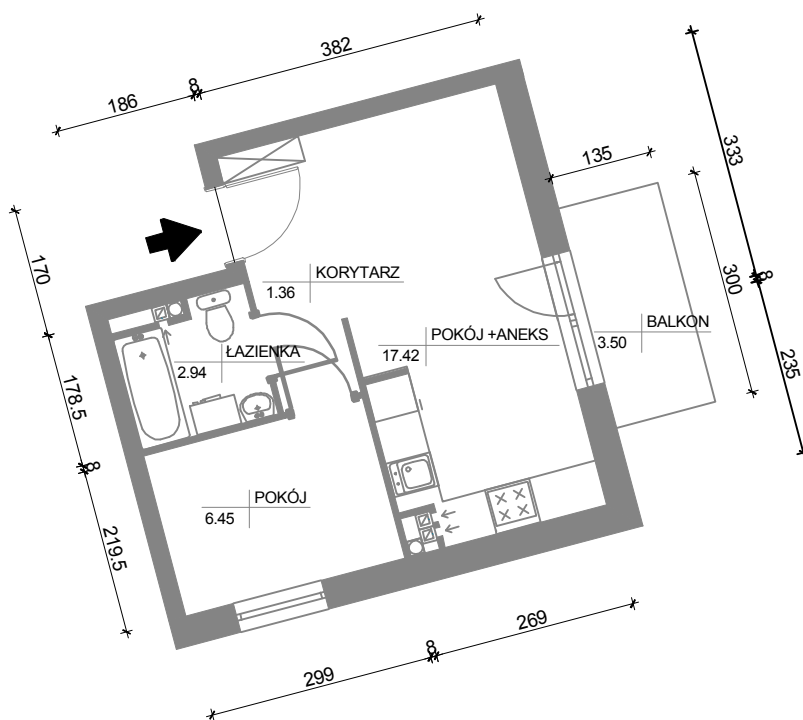

1
28,17 m²
2P+AK
Parter

ADRES INWESTYCJI:
OSIEDLE LEŚNE
ul. Pułaskiego 25A
85-619 Bydgoszcz

100cm 100cm

* P - pokój, AK - aneks kuchenny. Wymiary podano w stanie surowym. Powierzchnie podano w stanie wykończonym.