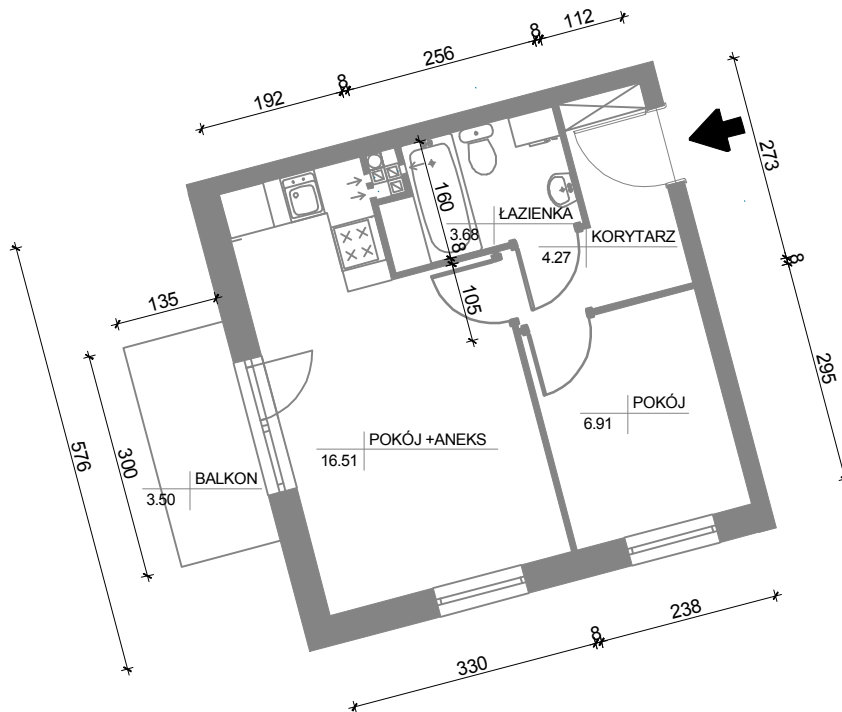

2
31,37 m²
2P+AK
Parter

ADRES INWESTYCJI:
OSIEDLE LEŚNE
ul. Pułaskiego 25A
85-619 Bydgoszcz

100cm 100cm

* P - pokój, AK - aneks kuchenny. Wymiary podano w stanie surowym. Powierzchnie podano w stanie wykończonym.