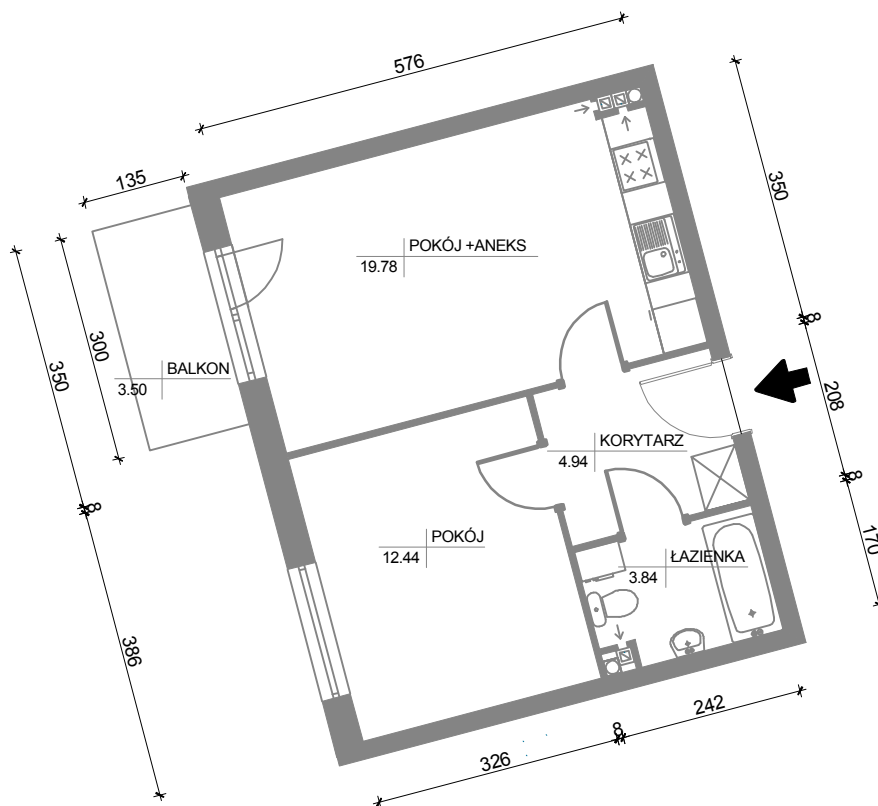

3
41,00 m²
2P+AK
Parter

ADRES INWESTYCJI:
OSIEDLE LEŚNE
ul. Pułaskiego 25A
85-619 Bydgoszcz

100cm 100cm

* P - pokój, AK - aneks kuchenny. Wymiary podano w stanie surowym. Powierzchnie podano w stanie wykończonym.