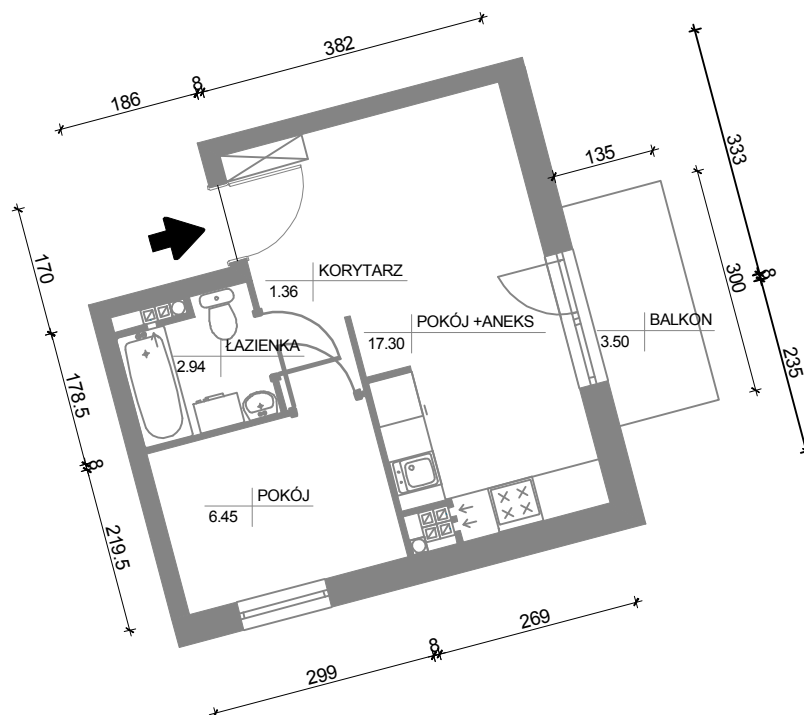

5
28,05 m²
2P+AK
I Piętro

ADRES INWESTYCJI:
OSIEDLE LEŚNE
ul. Pułaskiego 25A
85-619 Bydgoszcz

100cm 100cm

* P - pokój, AK - aneks kuchenny. Wymiary podano w stanie surowym. Powierzchnie podano w stanie wykończonym.