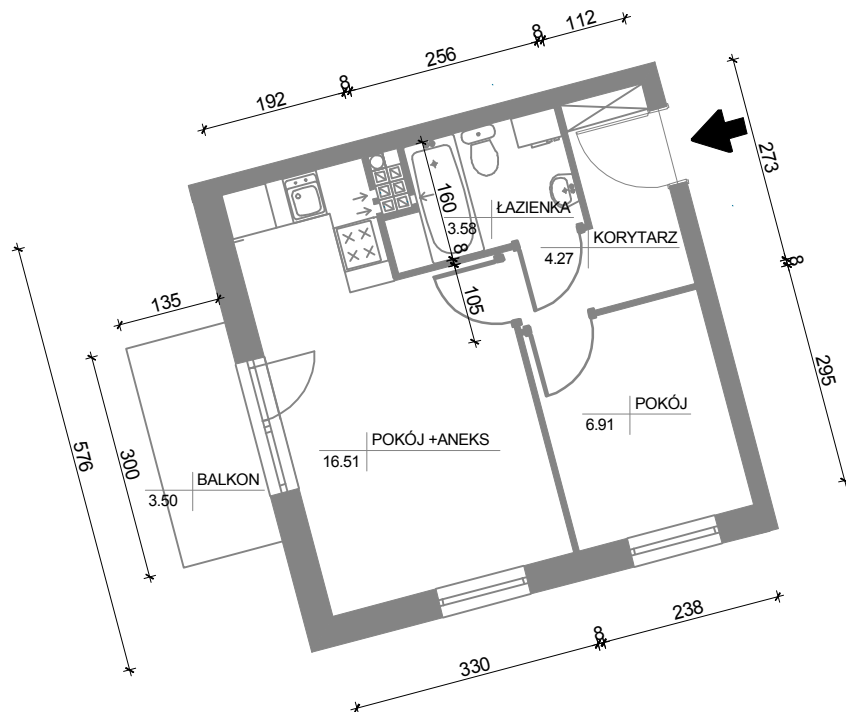

6
31,27 m²
2P+AK
I Piętro

ADRES INWESTYCJI:
OSIEDLE LEŚNE
ul. Pułaskiego 25A
85-619 Bydgoszcz

100cm 100cm

* P - pokój, AK - aneks kuchenny. Wymiary podano w stanie surowym. Powierzchnie podano w stanie wykończonym.