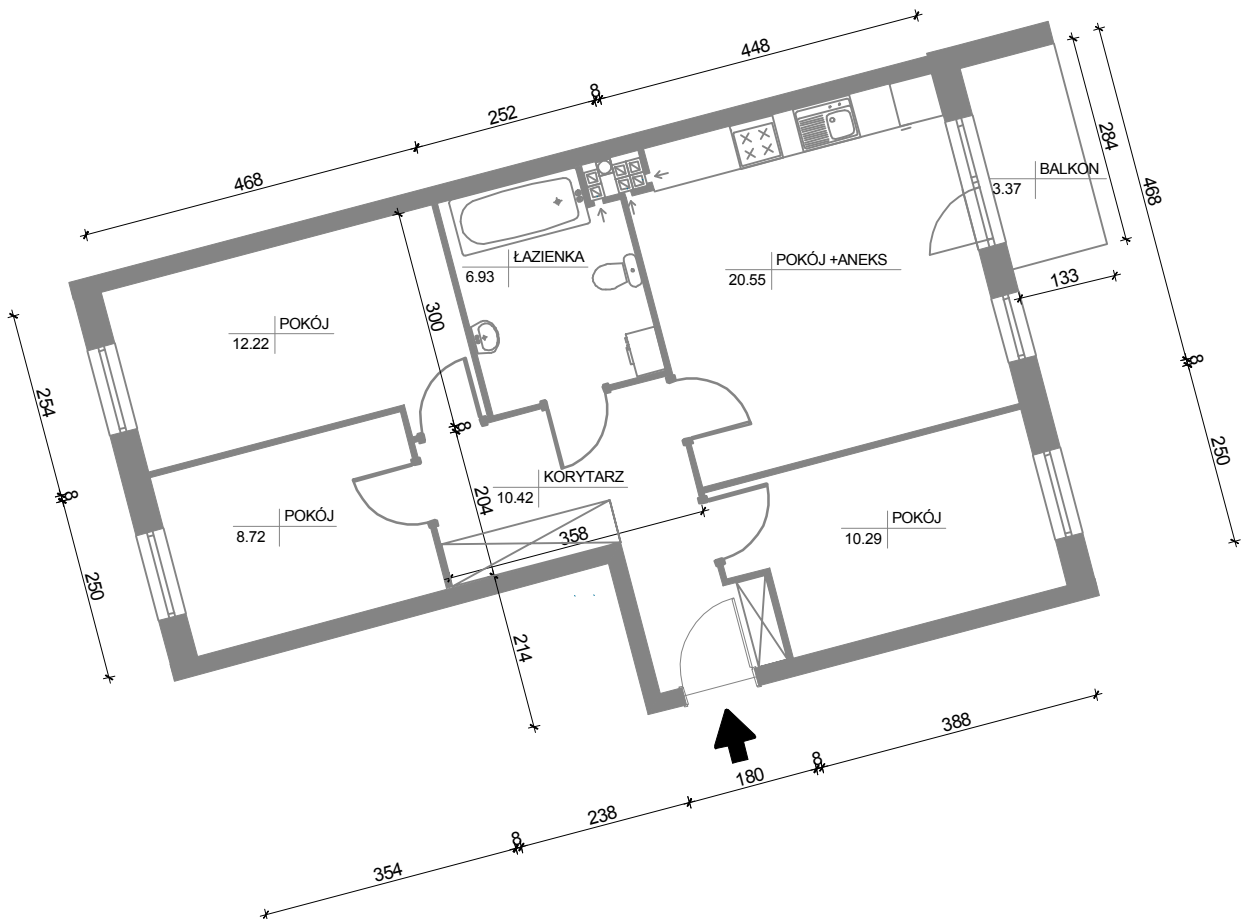

8
69,13 m²
4P+AK
I piętro

ADRES INWESTYCJI:
OSIEDLE LEŚNE
ul. Pułaskiego 25A
85-619 Bydgoszcz

100cm 100cm

* P - pokój, AK - aneks kuchenny. Wymiary podano w stanie surowym. Powierzchnie podano w stanie wykończonym.