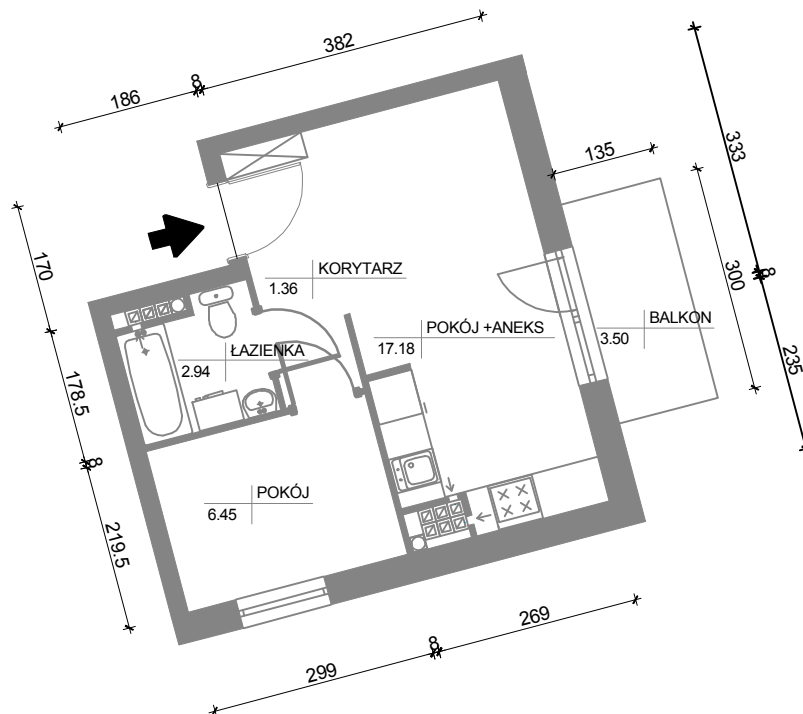

9
27,93 m²
2P+AK
II Piętro

ADRES INWESTYCJI:
OSIEDLE LEŚNE
ul. Pułaskiego 25A
85-619 Bydgoszcz

100cm 100cm

* P - pokój, AK - aneks kuchenny. Wymiary podano w stanie surowym. Powierzchnie podano w stanie wykończonym.