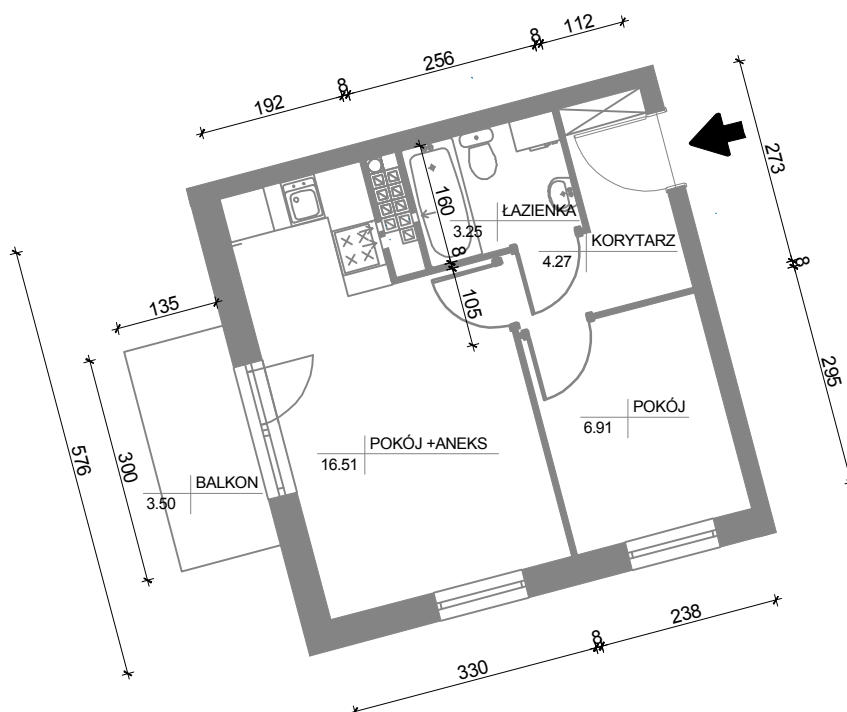

10
30,94 m²
2P+AK
II Piętro

ADRES INWESTYCJI:
OSIEDLE LEŚNE
ul. Pułaskiego 25A
85-619 Bydgoszcz

100cm 100cm

* P - pokój, AK - aneks kuchenny. Wymiary podano w stanie surowym. Powierzchnie podano w stanie wykończonym.