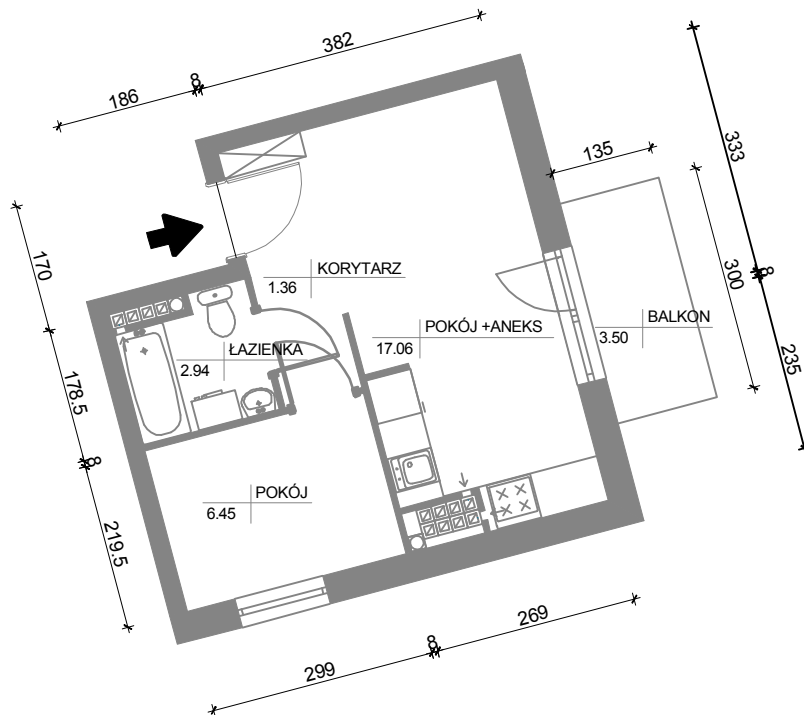

13
27,81 m²
2P+AK
III Piętro

ADRES INWESTYCJI:
OSIEDLE LEŚNE
ul. Pułaskiego 25A
85-619 Bydgoszcz

100cm 100cm

* P - pokój, AK - aneks kuchenny. Wymiary podano w stanie surowym. Powierzchnie podano w stanie wykończonym.