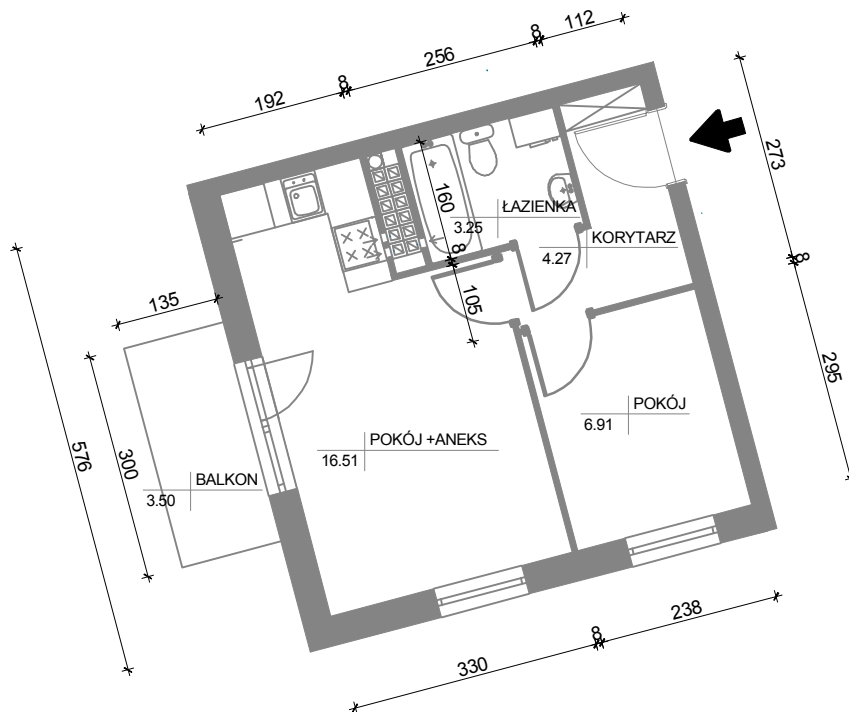

14
30,94 m²
2P+AK
III Piętro

ADRES INWESTYCJI:
OSIEDLE LEŚNE
ul. Pułaskiego 25A
85-619 Bydgoszcz

100cm 100cm

* P - pokój, AK - aneks kuchenny. Wymiary podano w stanie surowym. Powierzchnie podano w stanie wykończonym.