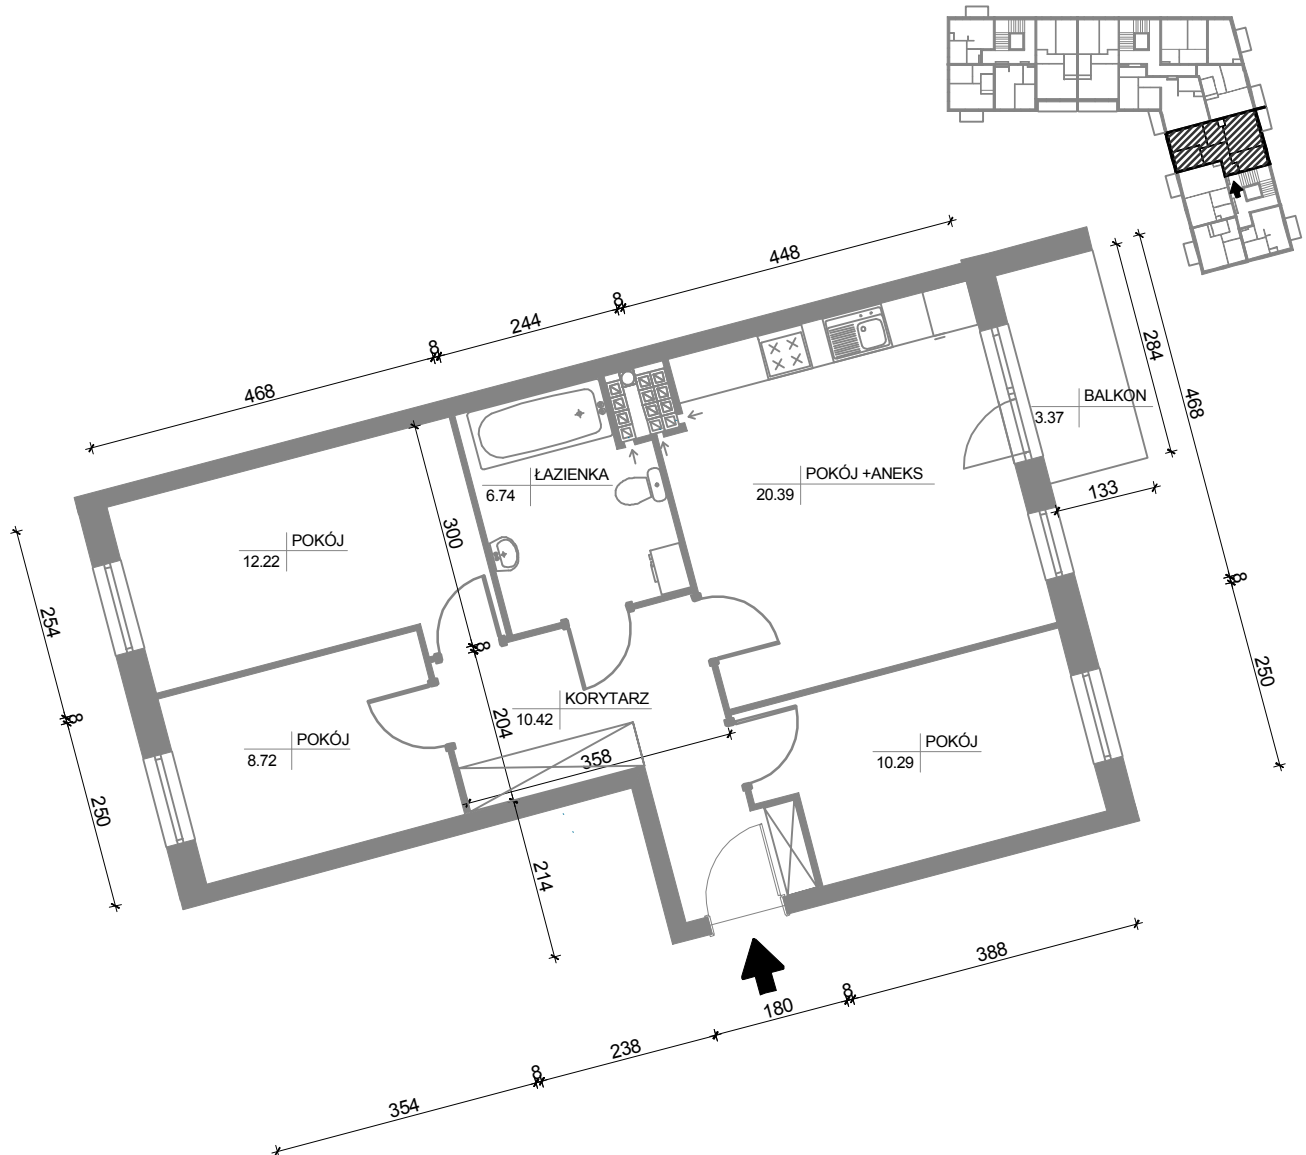

16
68,78 m²
4P+AK
III piętro

ADRES INWESTYCJI:
OSIEDLE LEŚNE
ul. Pułaskiego 25A
85-619 Bydgoszcz

100cm 100cm

* P - pokój, AK - aneks kuchenny. Wymiary podano w stanie surowym. Powierzchnie podano w stanie wykończonym.