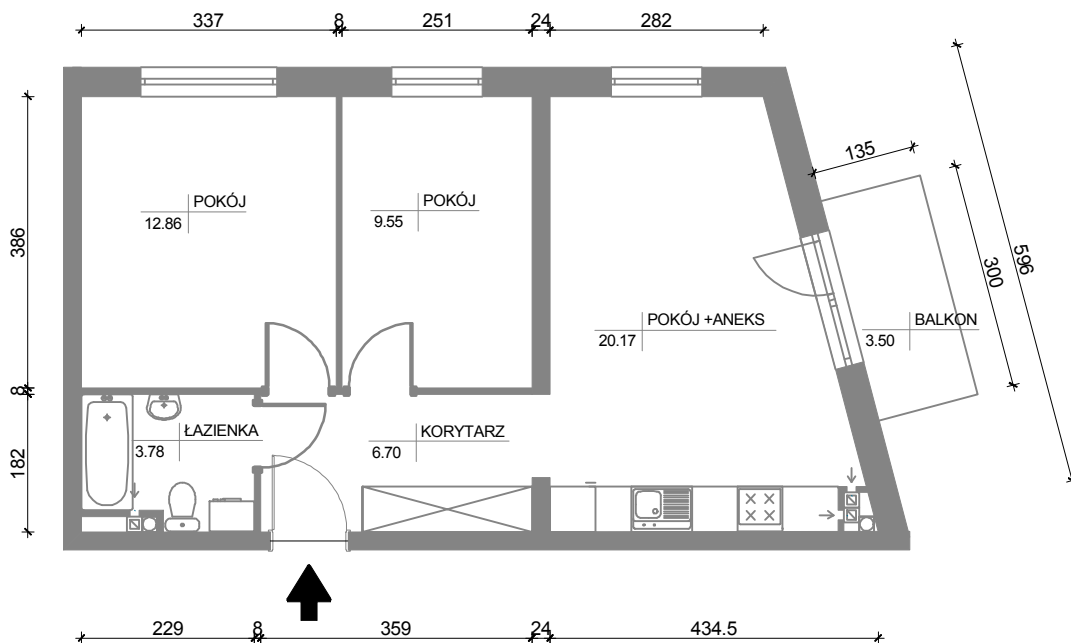

17
52,49 m²
3P+AK
Parter

ADRES INWESTYCJI:
OSIEDLE LEŚNE
ul. Pułaskiego 25A
85-619 Bydgoszcz

100cm 100cm

* P - pokój, AK - aneks kuchenny. Wymiary podano w stanie surowym. Powierzchnie podano w stanie wykończonym.