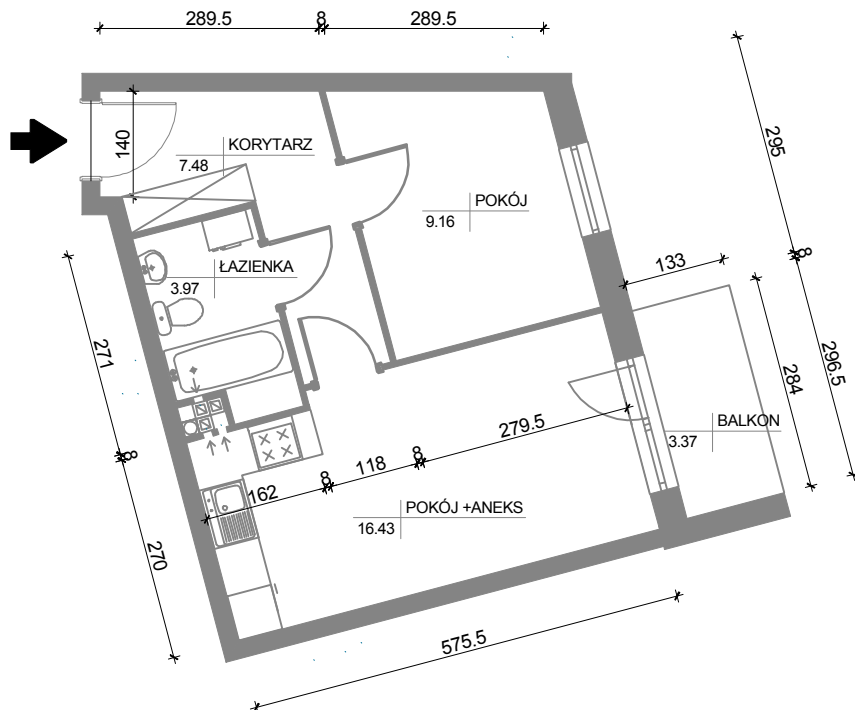

18
37,04 m²
2P+AK
Parter

ADRES INWESTYCJI:
OSIEDLE LEŚNE
ul. Pułaskiego 25A
85-619 Bydgoszcz

100cm 100cm

* P - pokój, AK - aneks kuchenny. Wymiary podano w stanie surowym. Powierzchnie podano w stanie wykończonym.