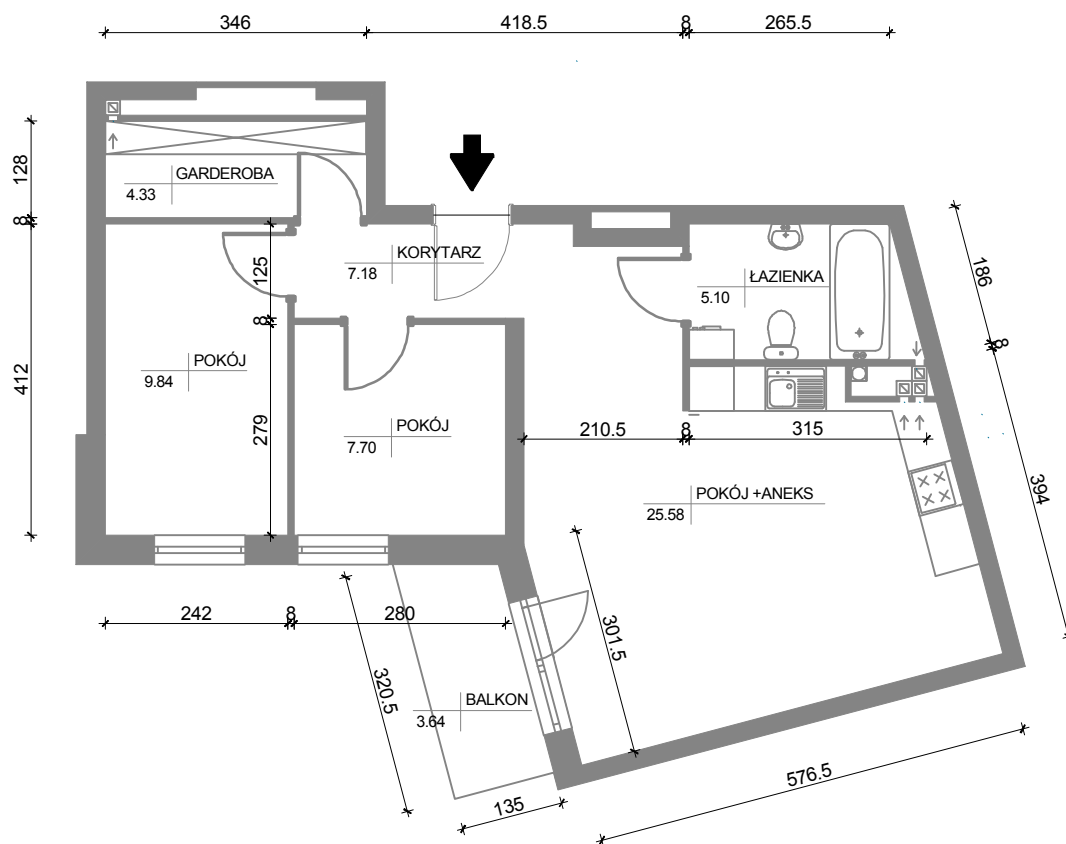

19
59,73 m²
3P+AK+GD
Parter

ADRES INWESTYCJI:
OSIEDLE LEŚNE
ul. Pułaskiego 25A
85-619 Bydgoszcz

100cm 100cm

* P - pokój, AK - aneks kuchenny, GD - garderoba. Wymiary podano w stanie surowym. Powierzchnie podano w stanie wykończonym.