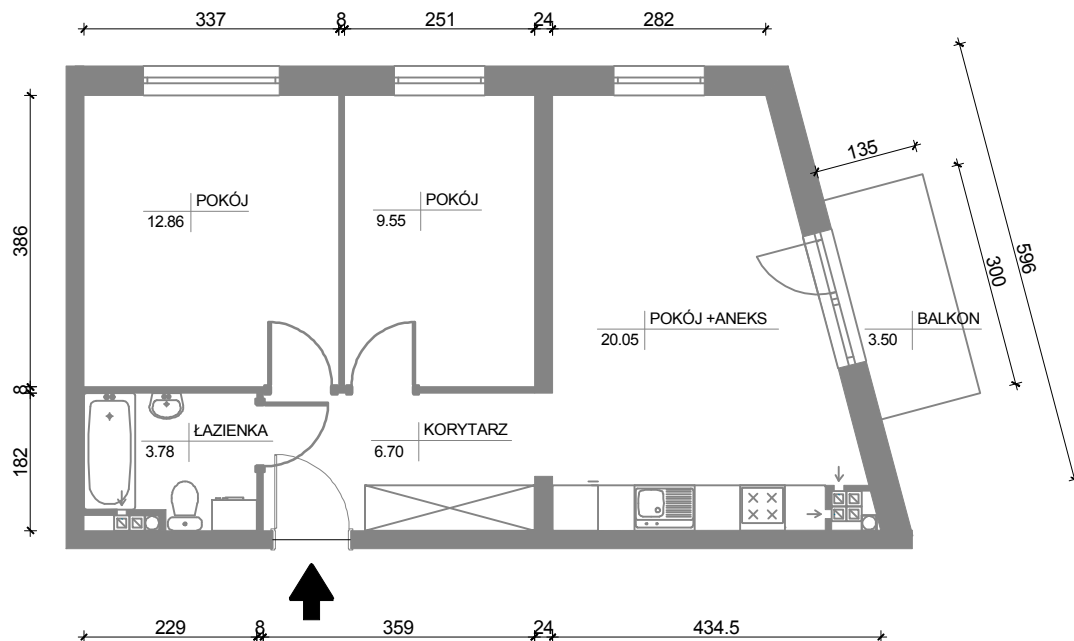

21
52,94 m²
3P+AK
I Piętro

ADRES INWESTYCJI:
OSIEDLE LEŚNE
ul. Pułaskiego 25A
85-619 Bydgoszcz

100cm 100cm

* P - pokój, AK - aneks kuchenny. Wymiary podano w stanie surowym. Powierzchnie podano w stanie wykończonym.