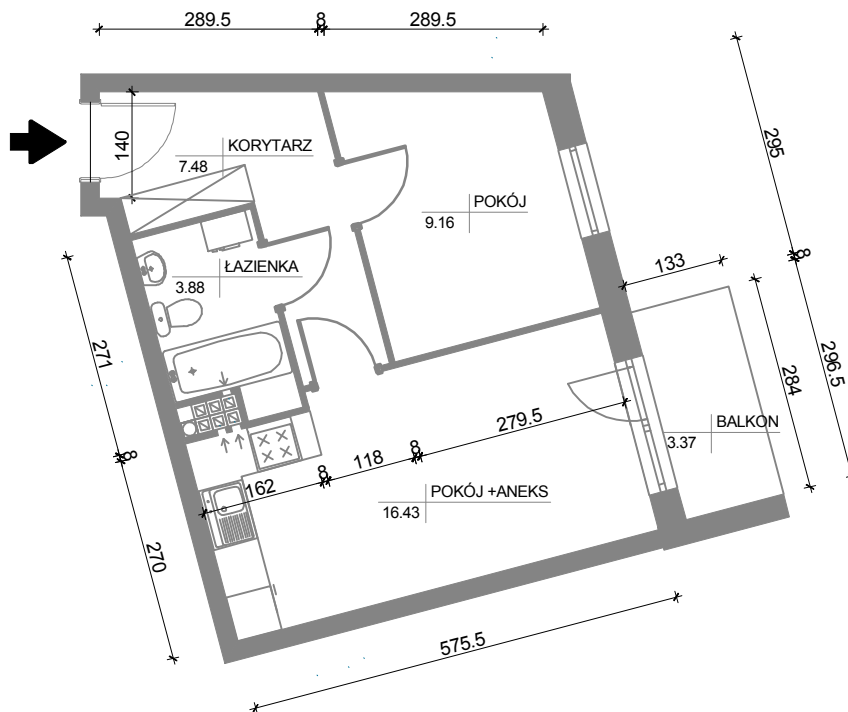

22
37,03 m²
2P+AK
I Piętro

ADRES INWESTYCJI:
OSIEDLE LEŚNE
ul. Pułaskiego 25A
85-619 Bydgoszcz

100cm 100cm

* P - pokój, AK - aneks kuchenny. Wymiary podano w stanie surowym. Powierzchnie podano w stanie wykończonym.