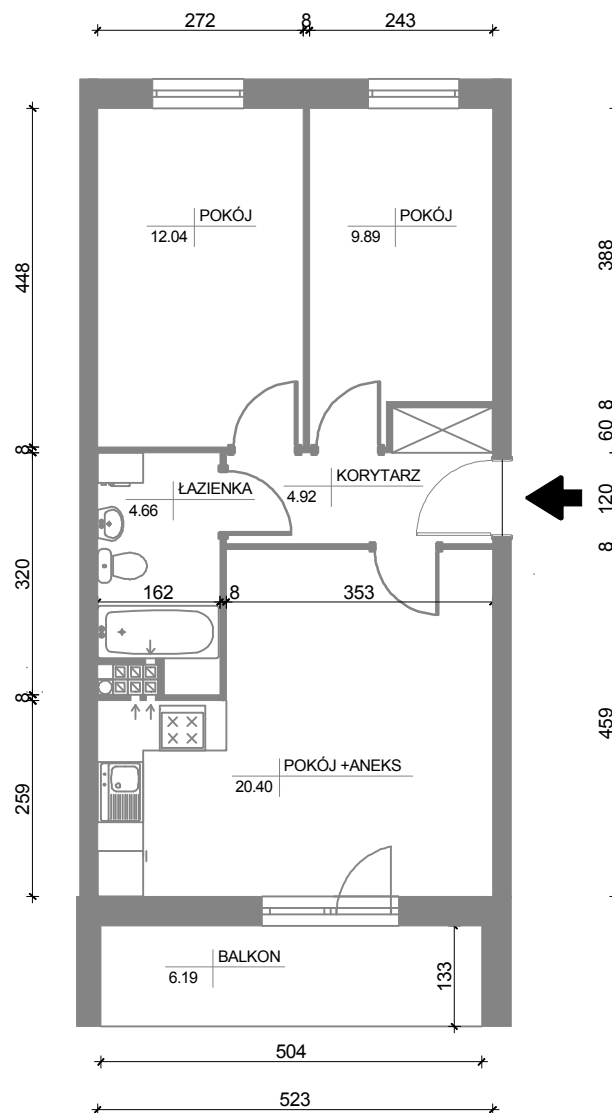

24
51,91 m²
3P+AK
I Piętro

ADRES INWESTYCJI:
OSIEDLE LEŚNE
ul. Pułaskiego 25A
85-619 Bydgoszcz

100cm 100cm

* P - pokój, AK - aneks kuchenny. Wymiary podano w stanie surowym. Powierzchnie podano w stanie wykończonym.