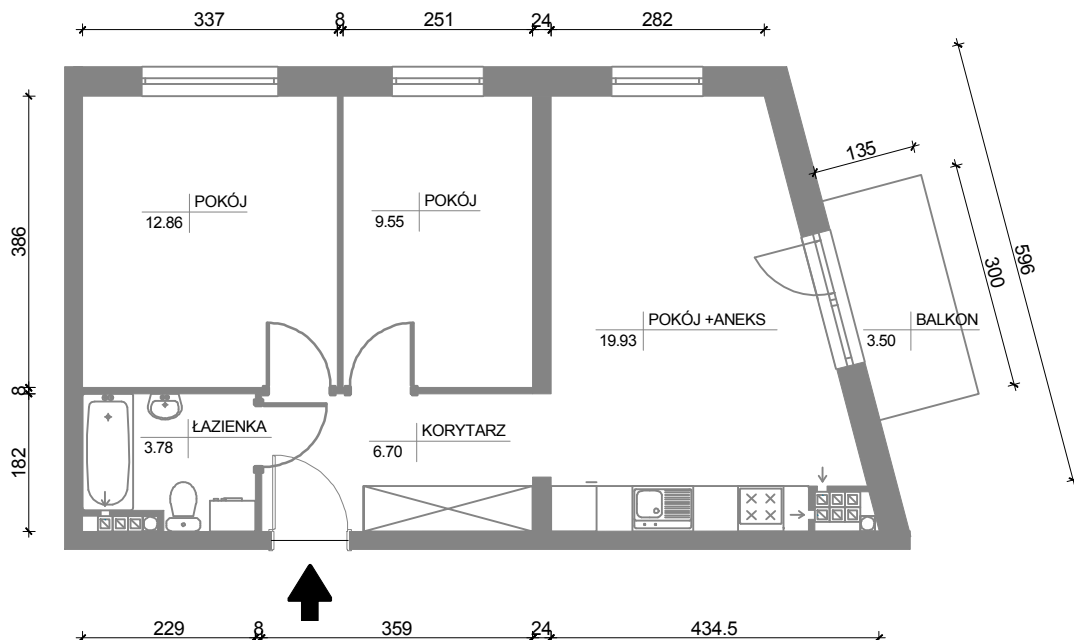

25
52,82 m²
3P+AK
II Piętro

ADRES INWESTYCJI:
OSIEDLE LEŚNE
ul. Pułaskiego 25A
85-619 Bydgoszcz

100cm 100cm

* P - pokój, AK - aneks kuchenny. Wymiary podano w stanie surowym. Powierzchnie podano w stanie wykończonym.