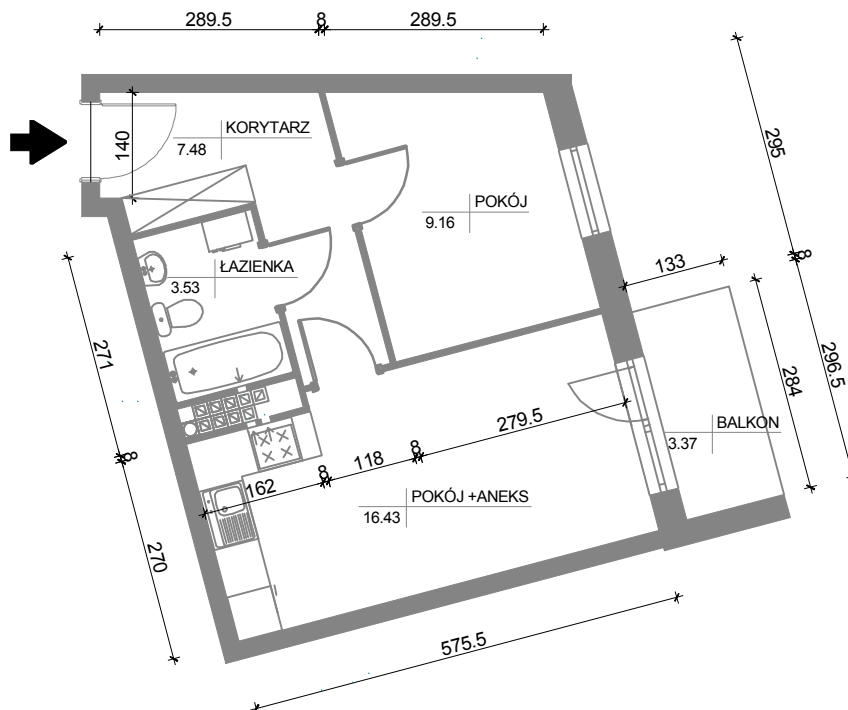

26
36,60 m²
2P+AK
II Piętro

ADRES INWESTYCJI:
OSIEDLE LEŚNE
ul. Pułaskiego 25A
85-619 Bydgoszcz

100cm 100cm

* P - pokój, AK - aneks kuchenny. Wymiary podano w stanie surowym. Powierzchnie podano w stanie wykończonym.