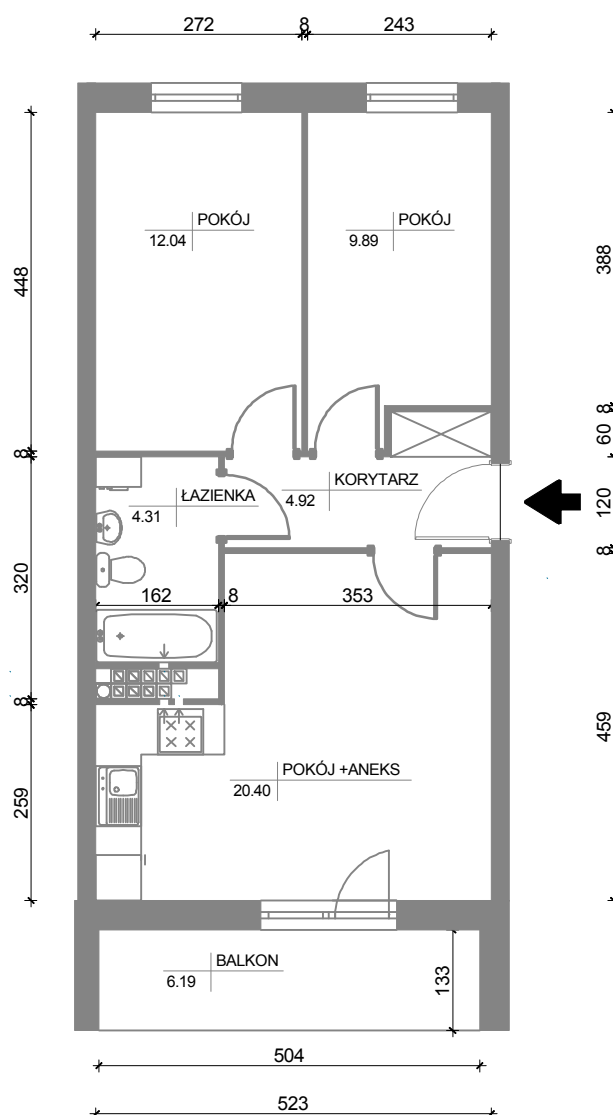

28
51,56 m²
3P+AK
II Piętro

ADRES INWESTYCJI:
OSIEDLE LEŚNE
ul. Pułaskiego 25A
85-619 Bydgoszcz

100cm 100cm

* P - pokój, AK - aneks kuchenny. Wymiary podano w stanie surowym. Powierzchnie podano w stanie wykończonym.