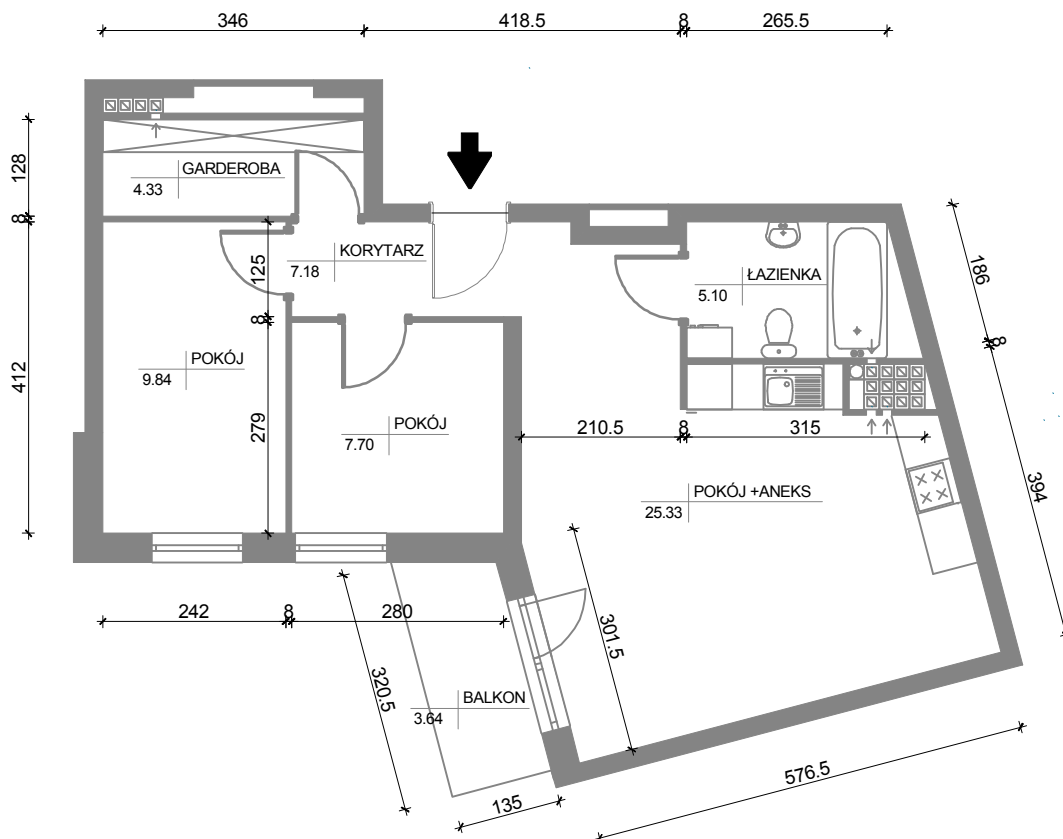

31
59,48 m²
3P+AK+GD
III Piętro

ADRES INWESTYCJI:
OSIEDLE LEŚNE
ul. Pułaskiego 25A
85-619 Bydgoszcz

100cm 100cm

* P - pokój, AK - aneks kuchenny, GD - garderoba. Wymiary podano w stanie surowym. Powierzchnie podano w stanie wykończonym.