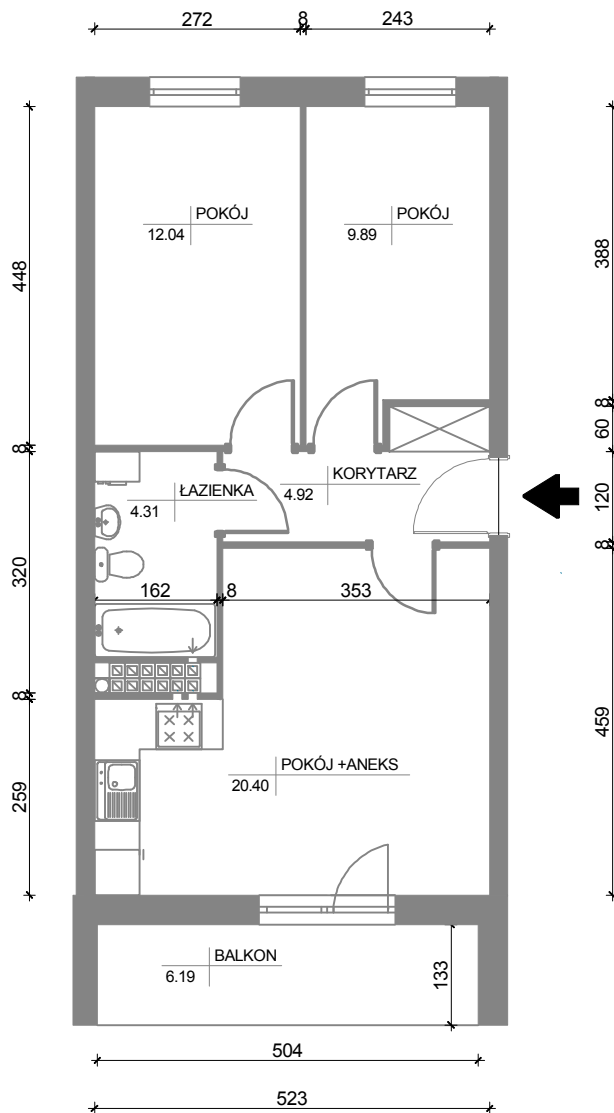

32
51,56 m²
3P+AK
III Piętro

ADRES INWESTYCJI:
OSIEDLE LEŚNE
ul. Pułaskiego 25A
85-619 Bydgoszcz

100cm | 100cm

* P - pokój, AK - aneks kuchenny. Wymiary podano w stanie surowym. Powierzchnie podano w stanie wykończonym.