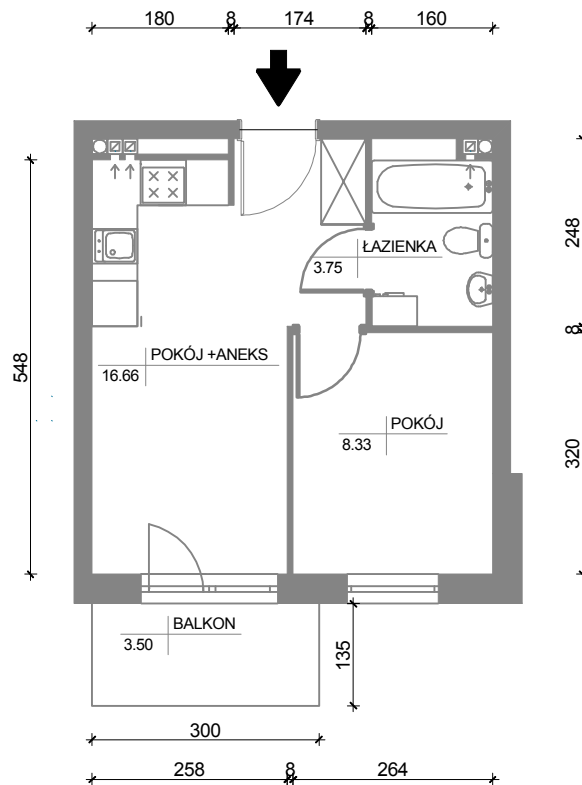

34
28,74 m²
2P+AK
Parter

ADRES INWESTYCJI:
OSIEDLE LEŚNE
ul. Pułaskiego 25A
85-619 Bydgoszcz

100cm 100cm

* P - pokój, AK - aneks kuchenny. Wymiary podano w stanie surowym. Powierzchnie podano w stanie wykończonym.