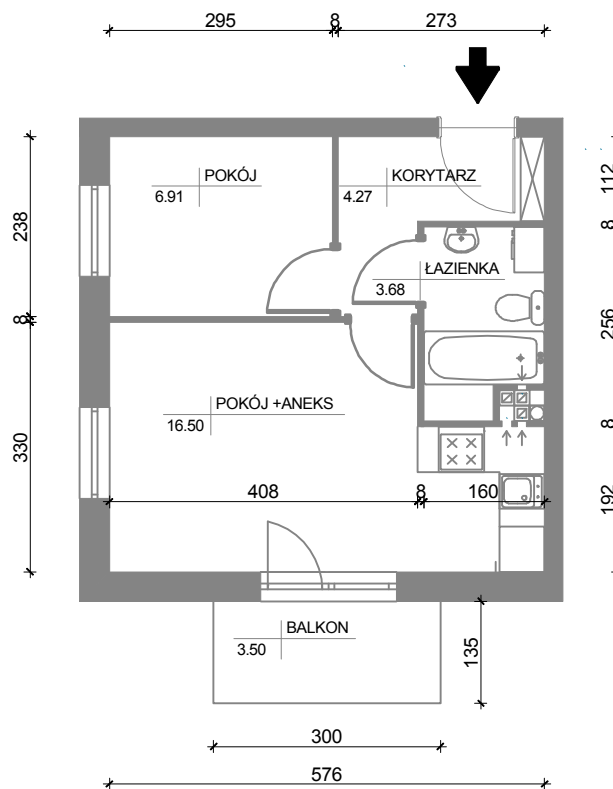

35
31,36 m²
2P+AK
Parter

ADRES INWESTYCJI:
OSIEDLE LEŚNE
ul. Pułaskiego 25A
85-619 Bydgoszcz

100cm 100cm

* P - pokój, AK - aneks kuchenny. Wymiary podano w stanie surowym. Powierzchnie podano w stanie wykończonym.