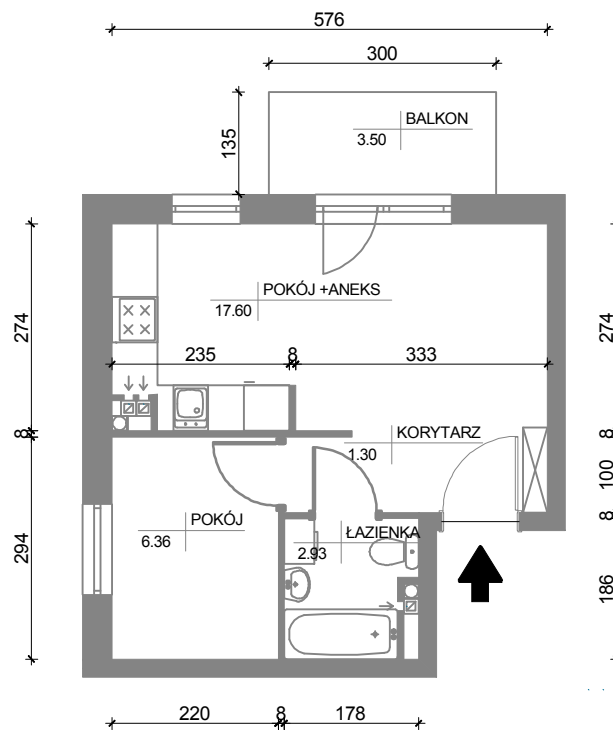

36
28,19 m²
2P+AK
Parter

ADRES INWESTYCJI:
OSIEDLE LEŚNE
ul. Pułaskiego 25A
85-619 Bydgoszcz

100cm 100cm

* P - pokój, AK - aneks kuchenny. Wymiary podano w stanie surowym. Powierzchnie podano w stanie wykończonym.