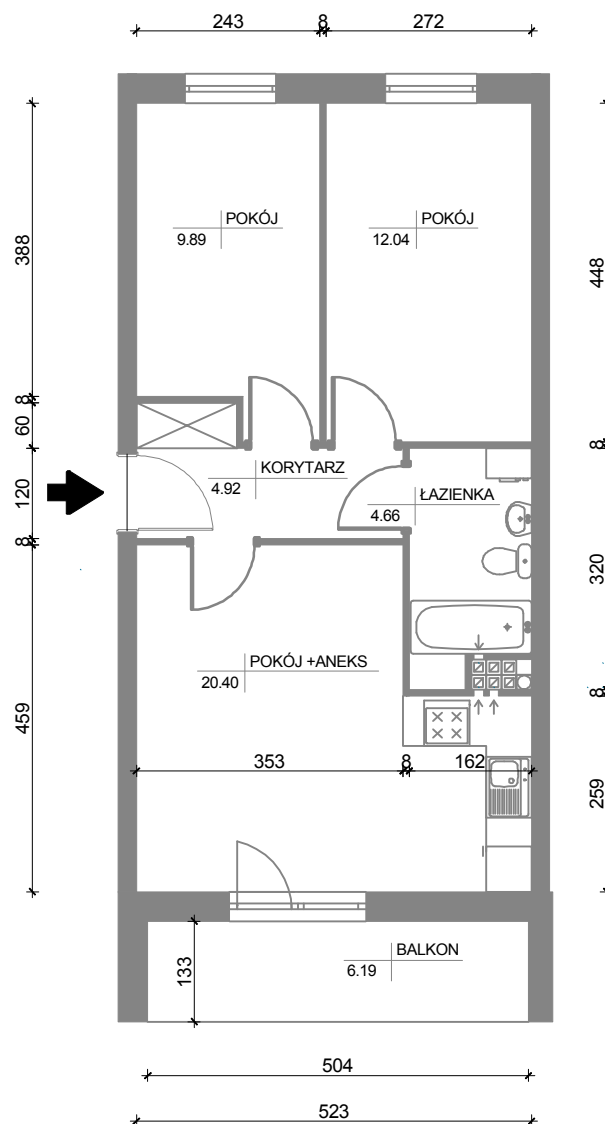

37
51,91 m²
3P+AK
I Piętro

ADRES INWESTYCJI:
OSIEDLE LEŚNE
ul. Pułaskiego 25A
85-619 Bydgoszcz

100cm 100cm

* P - pokój, AK - aneks kuchenny. Wymiary podano w stanie surowym. Powierzchnie podano w stanie wykończonym.