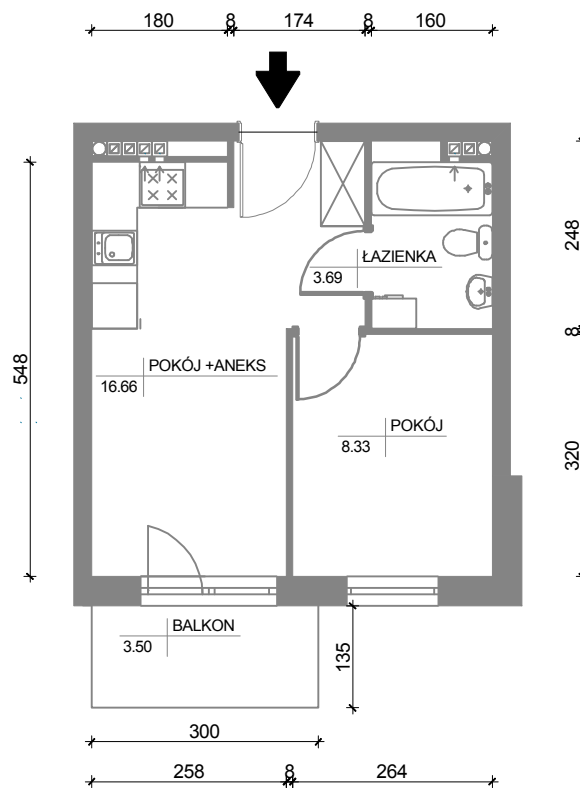

38
28,68 m²
2P+AK
I Piętro

ADRES INWESTYCJI:
OSIEDLE LEŚNE
ul. Pułaskiego 25A
85-619 Bydgoszcz

100cm 100cm

* P - pokój, AK - aneks kuchenny. Wymiary podano w stanie surowym. Powierzchnie podano w stanie wykończonym.