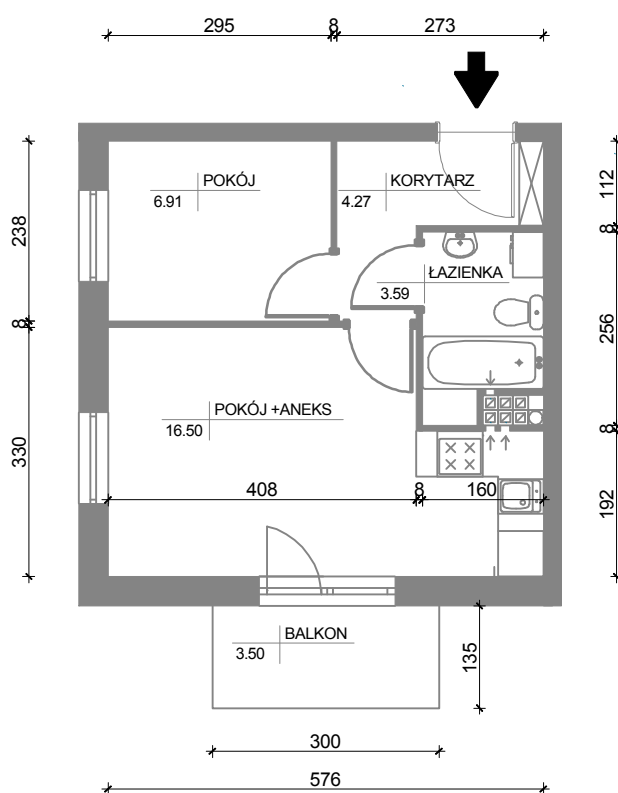

39
31,27 m²
2P+AK
I Piętro

ADRES INWESTYCJI:
OSIEDLE LEŚNE
ul. Pułaskiego 25A
85-619 Bydgoszcz

100cm 100cm

* P - pokój, AK - aneks kuchenny. Wymiary podano w stanie surowym. Powierzchnie podano w stanie wykończonym.