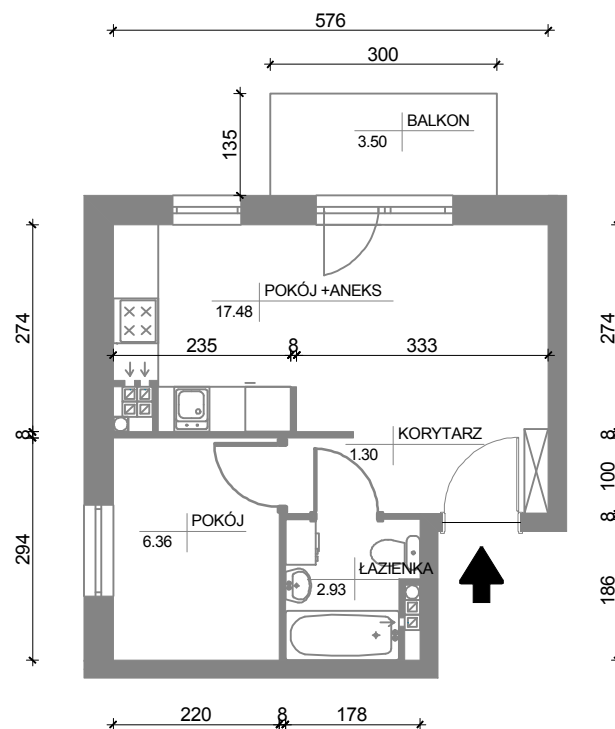

40
28,07 m²
2P+AK
I Piętro

ADRES INWESTYCJI:
OSIEDLE LEŚNE
ul. Pułaskiego 25A
85-619 Bydgoszcz

100cm 100cm

* P - pokój, AK - aneks kuchenny. Wymiary podano w stanie surowym. Powierzchnie podano w stanie wykończonym.