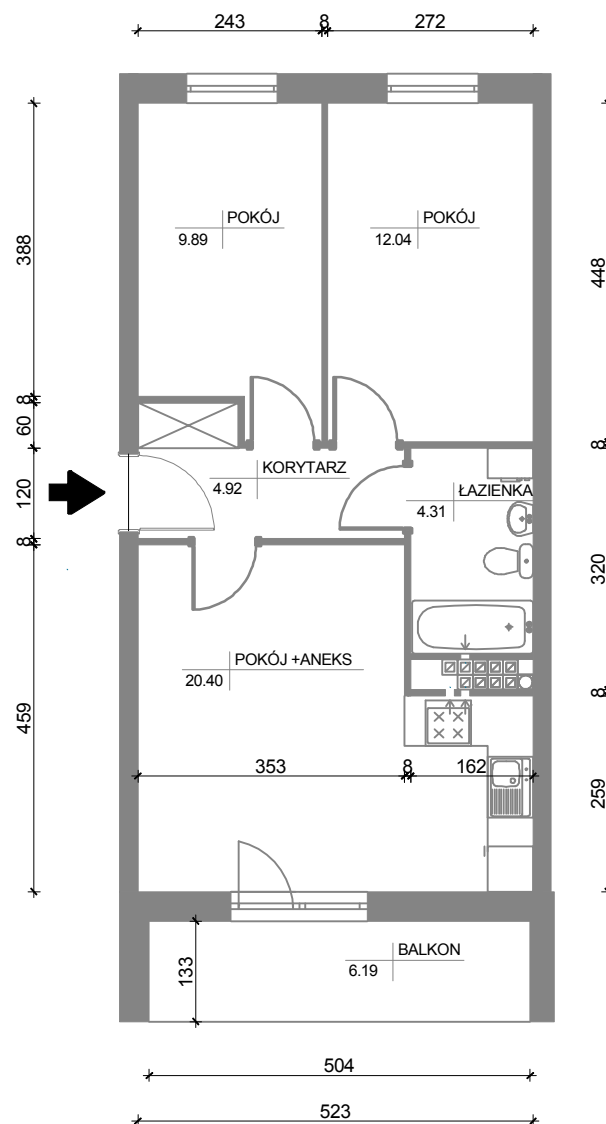

41
51,56 m²
3P+AK
II Piętro

ADRES INWESTYCJI:
OSIEDLE LEŚNE
ul. Pułaskiego 25A
85-619 Bydgoszcz

100cm 100cm

* P - pokój, AK - aneks kuchenny. Wymiary podano w stanie surowym. Powierzchnie podano w stanie wykończonym.