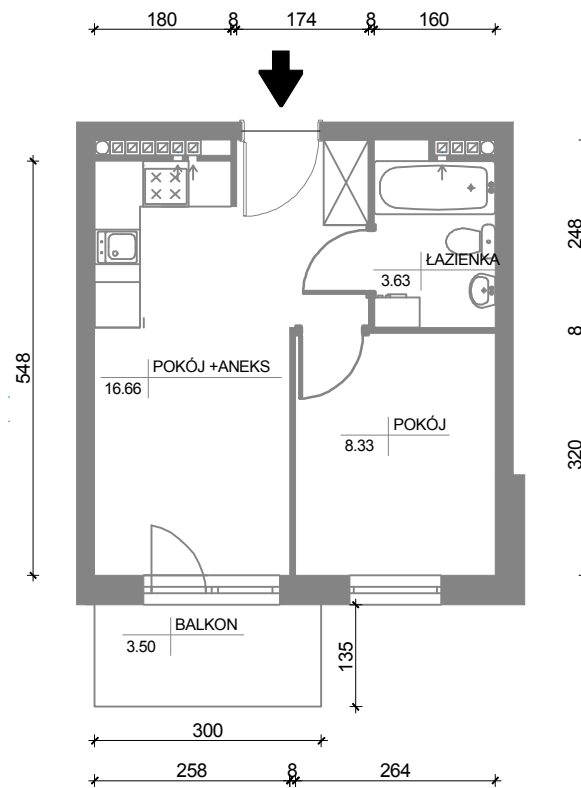

42
28,62 m²
2P+AK
II Piętro

ADRES INWESTYCJI:
OSIEDLE LEŚNE
ul. Pułaskiego 25A
85-619 Bydgoszcz

100cm 100cm

* P - pokój, AK - aneks kuchenny. Wymiary podano w stanie surowym. Powierzchnie podano w stanie wykończonym.