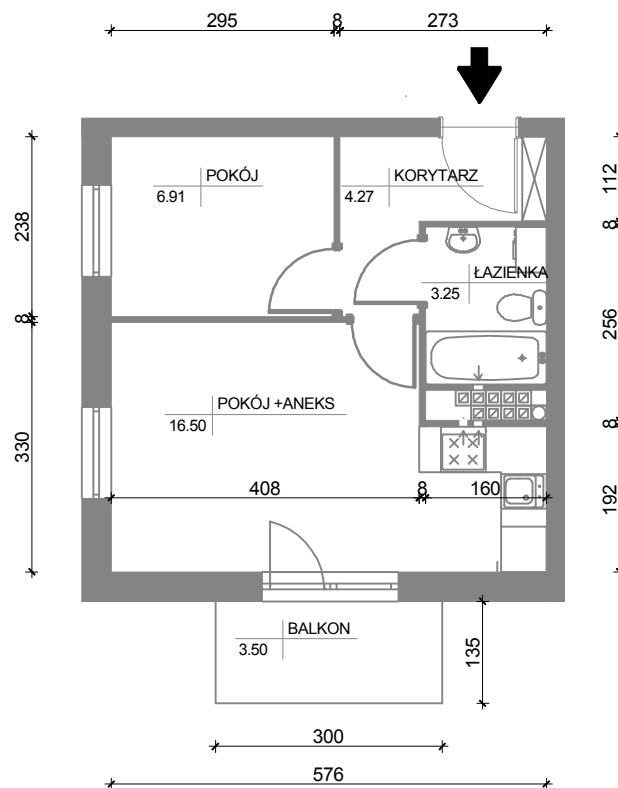

43
31,15 m²
2P+AK
II Piętro

ADRES INWESTYCJI:
OSIEDLE LEŚNE
ul. Pułaskiego 25A
85-619 Bydgoszcz

100cm 100cm

* P - pokój, AK - aneks kuchenny. Wymiary podano w stanie surowym. Powierzchnie podano w stanie wykończonym.