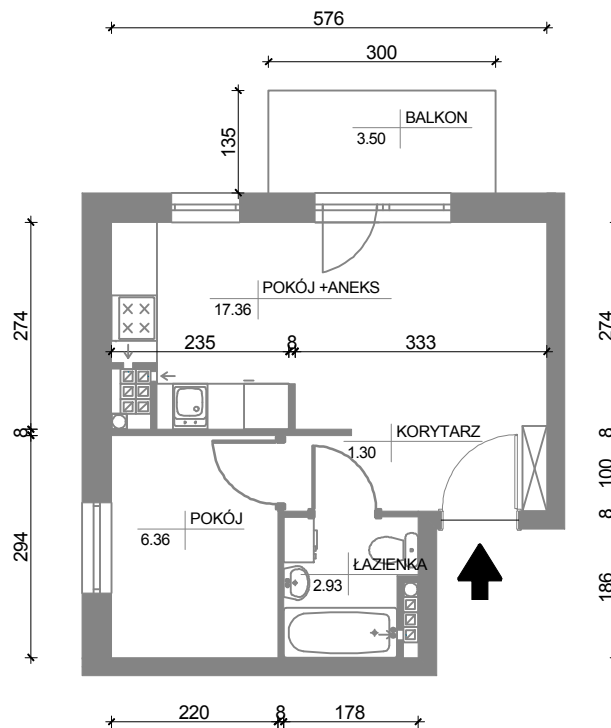

44
27,95 m²
2P+AK
II Piętro

ADRES INWESTYCJI:
OSIEDLE LEŚNE
ul. Pułaskiego 25A
85-619 Bydgoszcz

100cm 100cm

* P - pokój, AK - aneks kuchenny. Wymiary podano w stanie surowym. Powierzchnie podano w stanie wykończonym.