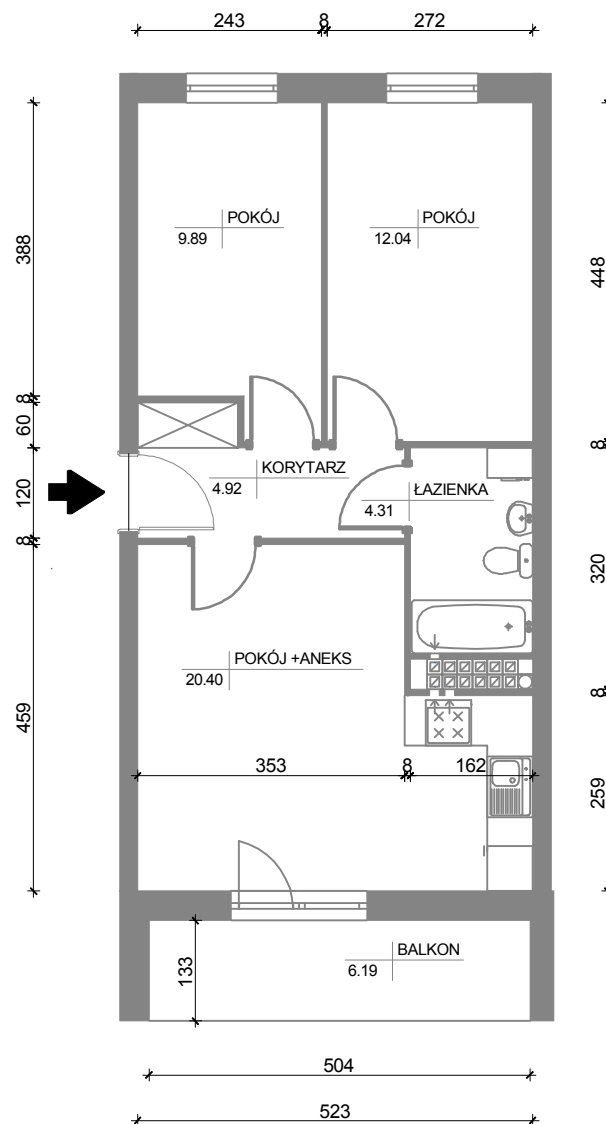

45
51,56 m²
3P+AK
III Piętro

ADRES INWESTYCJI:
OSIEDLE LEŚNE
ul. Pułaskiego 25A
85-619 Bydgoszcz

100cm 100cm

* P - pokój, AK - aneks kuchenny. Wymiary podano w stanie surowym. Powierzchnie podano w stanie wykończonym.