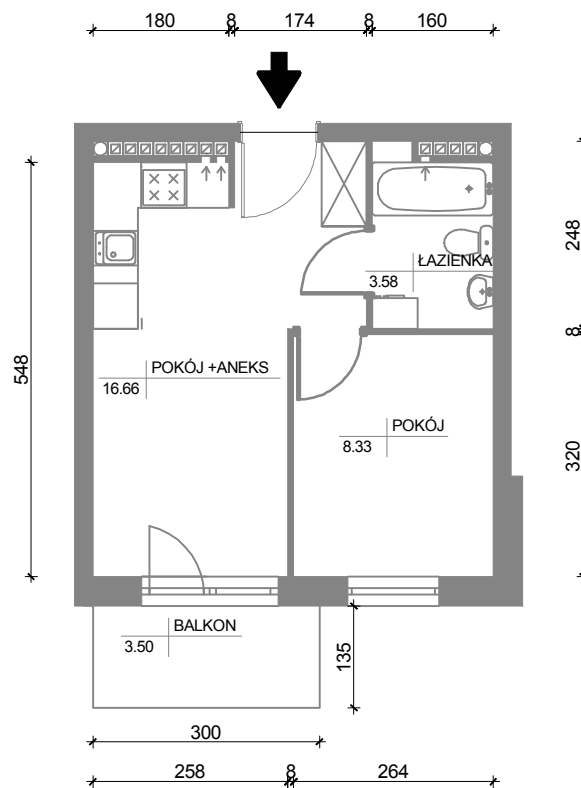

46
28,57 m²
2P+AK
III Piętro

ADRES INWESTYCJI:
OSIEDLE LEŚNE
ul. Pułaskiego 25A
85-619 Bydgoszcz

100cm 100cm

* P - pokój, AK - aneks kuchenny. Wymiary podano w stanie surowym. Powierzchnie podano w stanie wykończonym.