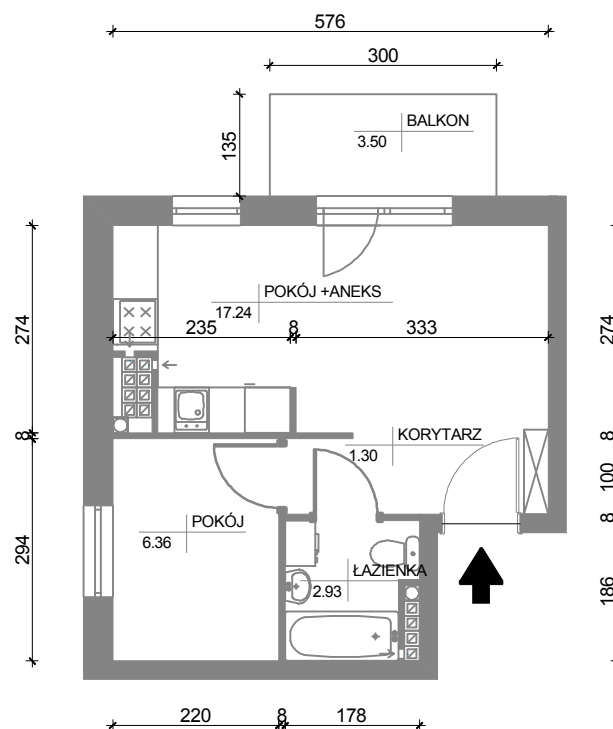

48
27,83 m²
2P+AK
III Piętro

ADRES INWESTYCJI:
OSIEDLE LEŚNE
ul. Pułaskiego 25A
85-619 Bydgoszcz

100cm 100cm

* P - pokój, AK - aneks kuchenny. Wymiary podano w stanie surowym. Powierzchnie podano w stanie wykończonym.